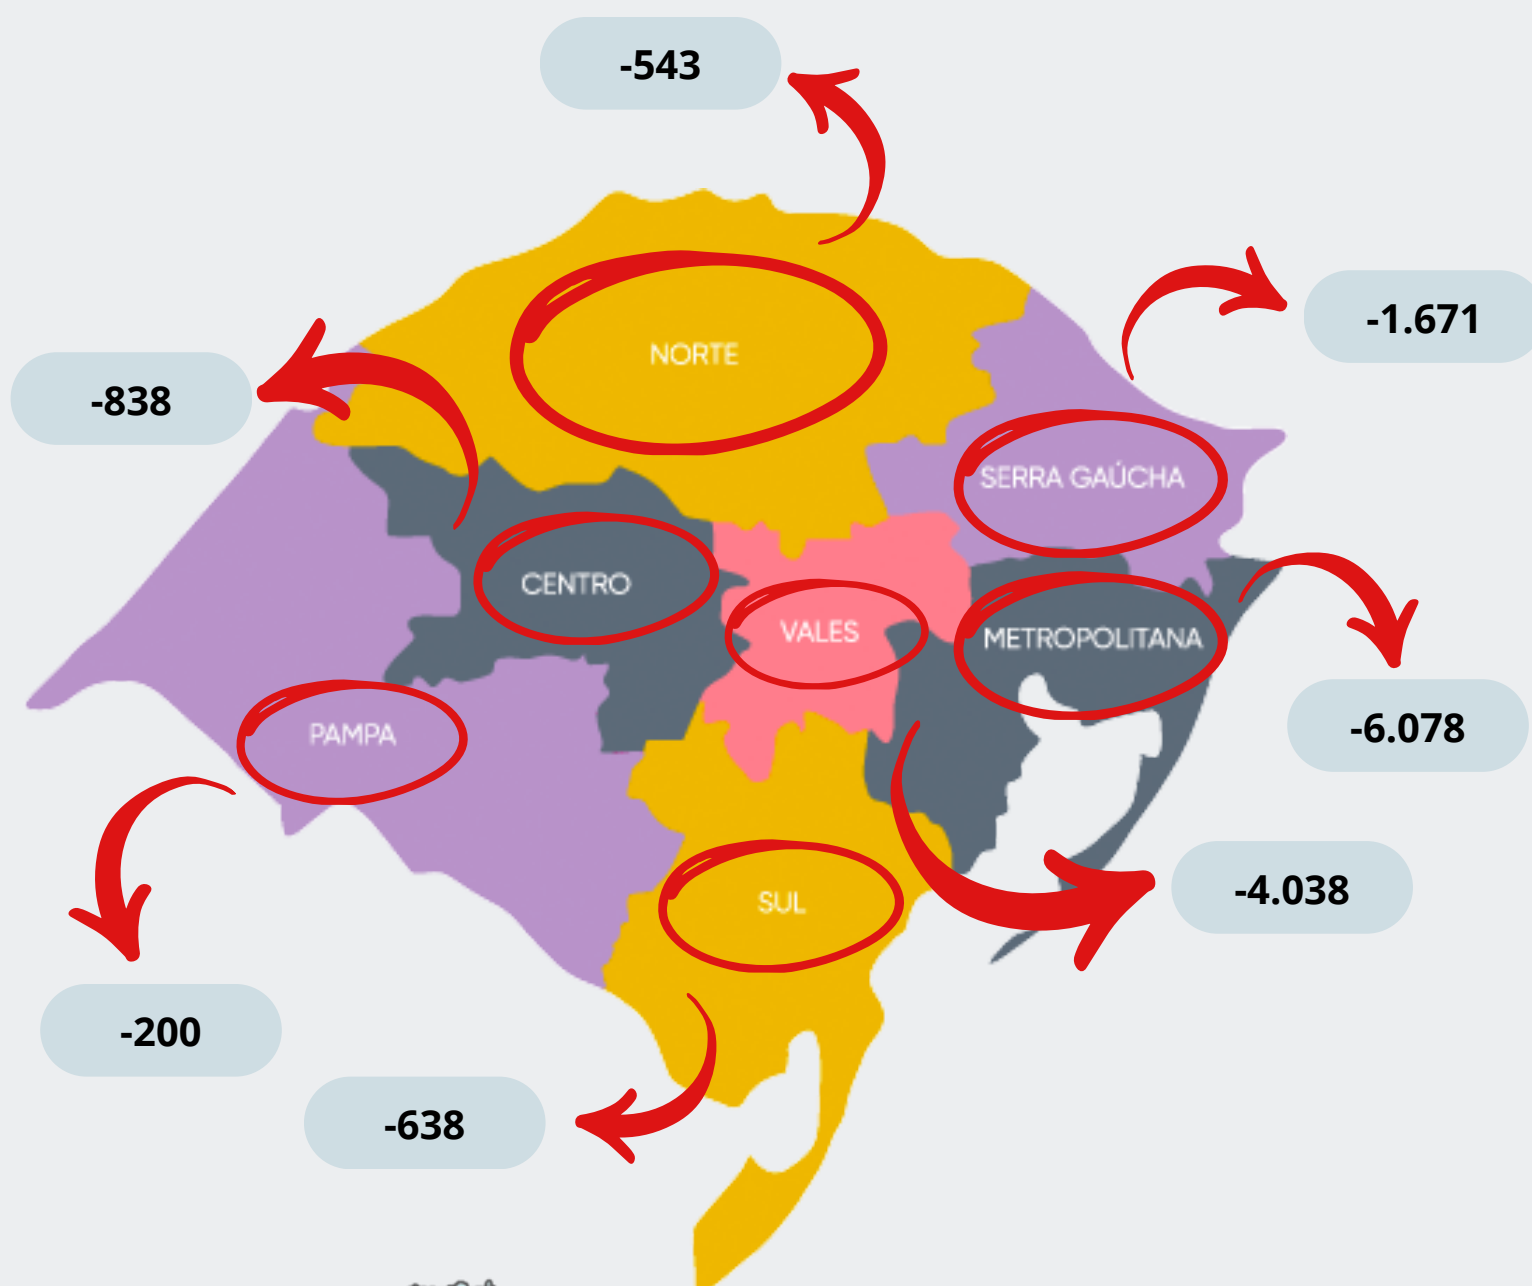

## SALDO DAS CIDADES POR REGIÕES MAIS AFETADAS PELA ENCHENTE NO MÊS DE MAIO NO ESTADO DO RS:

-200

-638

-838

-543

-1.671

-6.078

-4.038

### METROPOLITANA:

- Taquara: -53
- Novo Hamburgo: -608
- São Leopoldo: -644
- Parobé: -116
- Campo bom: -44
- Porto Alegre: -2.592
- Canoas: -1.295
- Guaíba -252
- Igrejinha -207
- Três Coroas -267

**TOTAL: -6.078**

### SERRA:

- São Francisco de Paula: -249
- Canela: -259
- Gramado: -918
- Nova Petrópolis: -12
- Feliz: -33
- Vale Real: -13
- Santa Tereza: -4
- Bento Gonçalves -183

**TOTAL: -1.671**

### NORTE:

- Não-Me-Toque: -179
- Passo Fundo: -167
- Rondinha: -10
- Palmeiras das Missões: -42
- Erechim: -120
- Tucunduva: -12
- Erval Seco: -13

**TOTAL: -543**