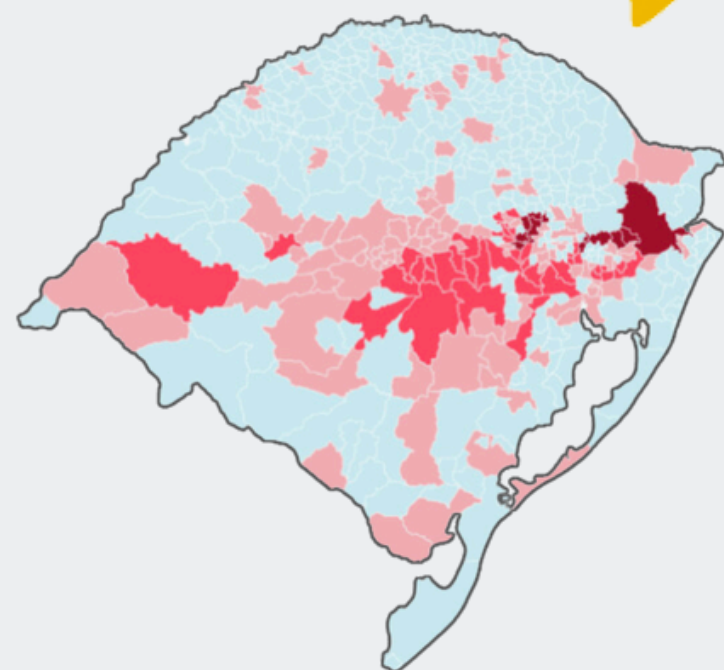

## SALDO DAS CIDADES POR REGIÕES MAIS AFETADAS PELA ENCHENTE NO MÊS DE MAIO NO ESTADO DO RS:

-200

-638

-838

-543

-1.671

-6.078

-4.038

### VALES:

- Rio Pardo -46
- Candelária -131
- Vale do Sol -13
- Sinimbu -95
- Muçum -97
- Roca Sales -211
- Encantado -196
- Vera Cruz -71
- Santa Cruz do Sul -891
- Venâncio Aires -907
- Lajeado -496
- Arroio do Meio -354
- Colinas -2
- Relvado -8
- Travesseiro -22
- Marques de Souza -29
- Canudos do Vale 0
- General Câmara -8
- Estrela -379
- Cruzeiro do Sul -52
- Bom Retiro do Sul -30

### METROPOLITANA:

- Taquara: -53
- Novo Hamburgo: -608
- São Leopoldo: -644
- Parobé: -116
- Campo bom: -44
- Porto Alegre: -2.592
- Canoas: -1.295
- Guaíba -252
- Igrejinha -207
- Três Coroas -267

**TOTAL: -6.078**

### CENTRO:

- Jaguari: -8
- São Sepé: -7
- Cachoeira do Sul: -357
- Restinga Seca: -75
- Paraíso do Sul: -14
- Agudo: -32
- Cerro Branco: -2
- São Jerônimo: -19
- Triunfo: -279
- Montenegro: -45

**TOTAL: -838**